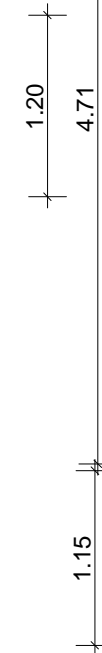

C32 MEZANINE

Projet:	CHALET C32M
Maître d'ouvrage:	WWW.JARDICHALET.FR
Maître d'oeuvre:	
Nom de fichier:	C 32 M
Échelle:	1 : 50
Date:	26/05/2006
Rez-de-chaussée	