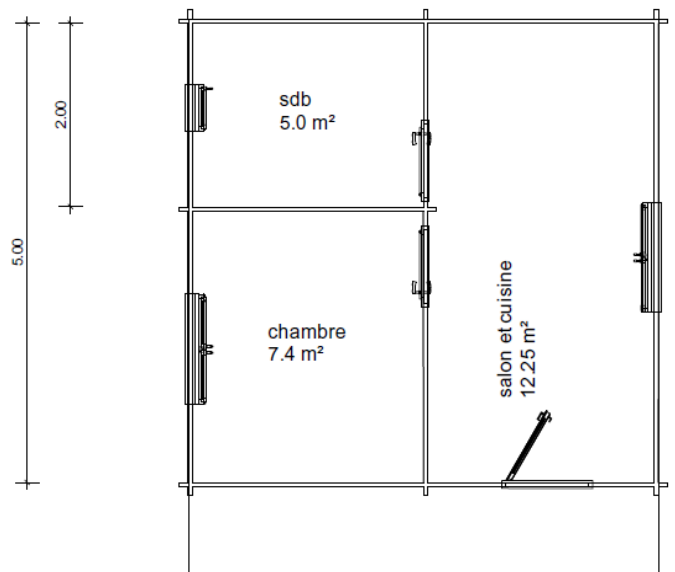

Option

Fenêtre supplémentaire
Volets pour fenêtres et porte fenêtre
Parquet en 22mm
Traitement autoclave +15%
Madriers de 56mm et plus

Il est important de savoir que nos constructions sont fabriquées en **SAPIN ROUGE DU NORD**, le bois venant de la Russie et le Nord de la Finlande.

Les températures très basses dans ces régions provoquent une pousse très lente ce qui donne une grande résistance naturelle à ce bois.
En plus toutes les pièces de bois sont traitées par immersion dans un produit **Prev-Construct** à forte pénétration, insecticide, fongicide.