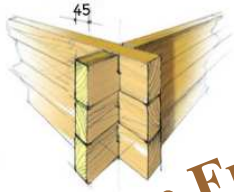

Modèle « HERVE » 25m²

5m x 5m

Livraison France entière

Dimensions

Surface intérieur 25m²
Surface extérieure hors murs 25.90m²
Hauteur au faîtage 3m environ.
Hauteur des murs intérieurs 2.25m
Auvent de 1m en façade.
Degré de pente 17°
Madriers de 45mm d'épaisseur en double languette

Ouverture

Porte avec double vitrage
Serrure 3 clés à cylindre
1 fenêtre double vitrage sur le côté chambre
Une fenêtre double vitrage coté salon.

Toiture

Couverture en volige de 22mm avec languette
Isolation toiture 100mm
Couverture de toit près a tuiles (tuiles non fourni).